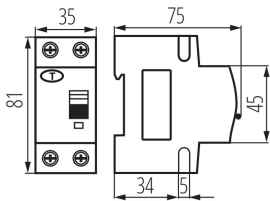

### ЗАГАЛЬНІ ДАНІ:

Колір: білий

Місце монтажу: na szynę TH35

Норма: PN-EN 61009 -1

Довжина (мм): 75

Ширина (мм): 35

Висота (мм): 81

Довжина споживчої упаковки [см]: 9

Ширина споживчої упаковки [см]: 4

Висота споживчої упаковки [см]: 8

Вага коробки [кг]: 12.7302

Ширина коробки [см]: 28

Висота коробки [см]: 18.5

Довжина коробки [см]: 47

Обсяг коробки [м<sup>3</sup>]: 0.024346