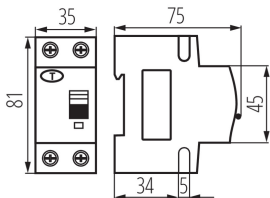

23220 KRO6-2/B6/30

Диференціальний вимикач із захистом від надструму, 6 кА, 2P

5905339232205

ЗАГАЛЬНІ ДАНІ:

Колір: білий

Місце монтажу: na szynę TH35

Норма: PN-EN 61009 -1

Довжина (мм): 75

Ширина (мм): 35

Висота (мм): 81

ТЕХНІЧНІ ХАРАКТЕРИСТИКИ:

Номінальна напруга (В): 230 AC

Номінальний струм (А): 6

Номінальна частота (Гц): 50

Діапазон температури оточення, впливу якої може піддаватися продукт (°C): -25÷40

Діапазон перетинів застосовуваних кабелів [мм²]: 10÷16

Тип захисту відключення: AC

Характеристики запуску: B

Клас обмежень енергії: 3

Кількість модулів: 2

Номінальний диференціальний струм (mA): 30

Номінальний струм короткого замикання (А): 6000

Ступінь IP: 20

Номінальна напруга ізоляції U_i (В): 400

Кількість полюсів: 2

ДАНІ ЛОГІСТИКИ:

Одиниця виміру: штука

Як упаковано: 60

Кількість штук в проміжній упаковці: 1

Кількість штук у груповій упаковці: 60

Вага нетто одиниці [г]: 180

Граматура [г]: 212.33

Вага брутто штуки [г]: 212

Довжина споживчої упаковки [см]: 9

Ширина споживчої упаковки [см]: 4

Висота споживчої упаковки [см]: 8

Вага коробки [кг]: 12.7398

Ширина коробки [см]: 28

Висота коробки [см]: 18.5

Довжина коробки [см]: 47

Обсяг коробки [м³]: 0.024346