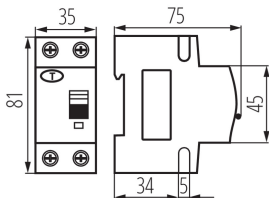

23221 KRO6-2/C25/30

Диференціальний вимикач із захистом від надструму, 6 кА, 2Р

5905339232212

ЗАГАЛЬНІ ДАНІ:

Колір: білий

Місце монтажу: na szynę TH35

Норма: PN-EN 61009 -1

Довжина (мм): 75

Ширина (мм): 35

Висота (мм): 81

ТЕХНІЧНІ ХАРАКТЕРИСТИКИ:

Номінальна напруга (В): 230 AC

Номінальний струм (А): 25

Номінальна частота (Гц): 50

Діапазон температури оточення, впливу якої може піддаватися продукт (°C): -25÷40

Діапазон перетинів застосовуваних кабелів [мм²]: 10÷16

Тип захисту відключення: AC

Характеристики запуску: C

Клас обмежень енергії: 3

Кількість модулів: 2

Номінальний диференціальний струм (mA): 30

Номінальний струм короткого замикання (А): 6000

Ступінь IP: 20

Номінальна напруга ізоляції U_i (В): 400

Кількість полюсів: 2

ДАНІ ЛОГІСТИКИ:

Одиниця виміру: штука

Як упаковано: 60

Кількість штук в проміжній упаковці: 1

Кількість штук у груповій упаковці: 60

Вага нетто одиниці [г]: 196

Граматура [г]: 220

Довжина споживчої упаковки [см]: 9

Ширина споживчої упаковки [см]: 4

Висота споживчої упаковки [см]: 8

Вага коробки [кг]: 13.2

Ширина коробки [см]: 28

Висота коробки [см]: 18.5

Довжина коробки [см]: 47

Обсяг коробки [м³]: 0.024346