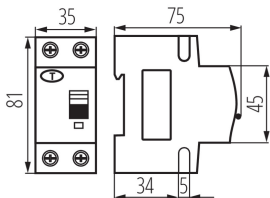

23223 KRO6-2/C25/30-A

Диференціальний вимикач із захистом від надструму, 6 кА, 2Р

5905339232236

ЗАГАЛЬНІ ДАНІ:

Місце монтажу: na szynę TH35

Норма: PN-EN 61009 -1

Довжина (мм): 75

Ширина (мм): 35

Висота (мм): 81

ТЕХНІЧНІ ХАРАКТЕРИСТИКИ:

Номінальна напруга (В): 230 AC

Номінальний струм (А): 25

Номінальна частота (Гц): 50

Діапазон температури оточення, впливу якої може піддаватися продукт (°C): -25÷40

Діапазон перетинів застосовуваних кабелів [мм²]: 10÷16

Тип захисту відключення: А

Характеристики запуску: С

Клас обмежень енергії: 3

Кількість модулів: 2

Номінальний диференціальний струм (mA): 30

Номінальний струм короткого замикання (А): 6000

Ступінь IP: 20

Номінальна напруга ізоляції U_i (В): 400

Кількість полюсів: 2

ДАНІ ЛОГІСТИКИ:

Одиниця виміру: штука

Як упаковано: 60

Кількість штук в проміжній упаковці: 1

Кількість штук у груповій упаковці: 60

Вага нетто одиниці [г]: 196

Граматура [г]: 220

Довжина споживчої упаковки [см]: 9

Ширина споживчої упаковки [см]: 4

Висота споживчої упаковки [см]: 8

Вага коробки [кг]: 13.2

Ширина коробки [см]: 28

Висота коробки [см]: 18.5

Довжина коробки [см]: 47

Обсяг коробки [м³]: 0.024346