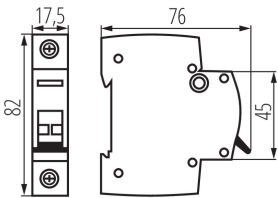

### ЗАГАЛЬНІ ДАНІ:

Категорія використання: AC-22A

Колір: білий

Місце використання: всередині

Норма: PN-EN 60947-3

Довжина (мм): 76

Ширина (мм): 17.5

Висота (мм): 82

### ДАНІ ЛОГІСТИКИ:

Як упаковано: 12

Кількість штук в проміжній упаковці: 12

Кількість штук у груповій упаковці: 120

Вага нетто одиниці [г]: 76

Граматура [г]: 86

Довжина споживчої упаковки [см]: 2

Ширина споживчої упаковки [см]: 7.5

Висота споживчої упаковки [см]: 8.5

Вага коробки [кг]: 10.32

Ширина коробки [см]: 25

Висота коробки [см]: 19.5

Довжина коробки [см]: 45

Обсяг коробки [м<sup>3</sup>]: 0.021938