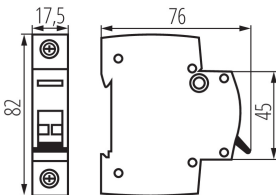

### ЗАГАЛЬНІ ДАНІ:

Категорія використання: AC-22A

Колір: білий

Місце використання: всередині

Норма: PN-EN 60947-3

Довжина (мм): 76

Ширина (мм): 17.5

Висота (мм): 82

### ДАНІ ЛОГІСТИКИ:

Як упаковано: 12

Кількість штук в проміжній упаковці: 12

Кількість штук у груповій упаковці: 120

Вага нетто одиниці [г]: 76

Граматура [г]: 86

Довжина споживчої упаковки [см]: 2

Ширина споживчої упаковки [см]: 7.5

Висота споживчої упаковки [см]: 8.5

Вага коробки [кг]: 10.32

Ширина коробки [см]: 25

Висота коробки [см]: 19.5

Довжина коробки [см]: 45

Обсяг коробки [м<sup>3</sup>]: 0.021938