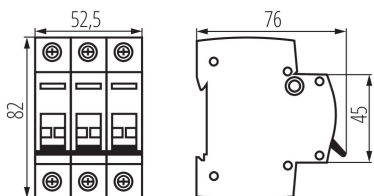

### ЗАГАЛЬНІ ДАНІ:

Категорія використання: AC-22A

Колір: білий

Місце використання: всередині

Норма: PN-EN 60947-3

Довжина (мм): 76

Ширина (мм): 52.5

Висота (мм): 82

### ДАНІ ЛОГІСТИКИ:

Як упаковано: 4

Кількість штук в проміжній упаковці: 4

Кількість штук у груповій упаковці: 40

Вага нетто одиниці [г]: 250

Граматура [г]: 280

Довжина споживчої упаковки [см]: 5.5

Ширина споживчої упаковки [см]: 7.5

Висота споживчої упаковки [см]: 8.5

Вага коробки [кг]: 11.2

Ширина коробки [см]: 25

Висота коробки [см]: 19.5

Довжина коробки [см]: 45

Обсяг коробки [м<sup>3</sup>]: 0.021938