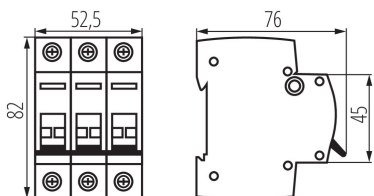

23234 KMI-3/80A

Ізоляційний роз'єднувач модульний

5905339232342

ЗАГАЛЬНІ ДАНІ:

Категорія використання: AC-22A

Колір: білий

Місце використання: всередині

Норма: PN-EN 60947-3

Довжина (мм): 76

Ширина (мм): 52.5

Висота (мм): 82

ТЕХНІЧНІ ХАРАКТЕРИСТИКИ:

Номінальна напруга (В): 230/400 AC

Номінальний струм (А): 80

Номінальна частота (Гц): 50

Діапазон температури оточення, впливу якої може піддаватися продукт (°C): -25÷45

Діапазон перетинів застосовуваних кабелів [мм²]: 1÷50

Кількість модулів: 3

Ступінь IP: 20

ДАНІ ЛОГІСТИКИ:

Як упаковано: 4

Кількість штук в проміжній упаковці: 4

Кількість штук у груповій упаковці: 40

Вага нетто одиниці [г]: 250

Граматура [г]: 280

Довжина споживчої упаковки [см]: 5.5

Ширина споживчої упаковки [см]: 7.5

Висота споживчої упаковки [см]: 8.5

Вага коробки [кг]: 11.2

Ширина коробки [см]: 25

Висота коробки [см]: 19.5

Довжина коробки [см]: 45

Обсяг коробки [м³]: 0.021938