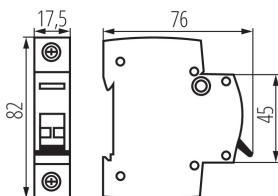

23236 KMI-1/63A

Ізоляційний роз'єднувач модульний

5905339232366

ЗАГАЛЬНІ ДАНІ:

Категорія використання: AC-22A

Колір: білий

Місце використання: всередині

Норма: PN-EN 60947-3

Довжина (мм): 76

Ширина (мм): 17.5

Висота (мм): 82

ТЕХНІЧНІ ХАРАКТЕРИСТИКИ:

Номинальна напруга (В): 230/400 AC

Номинальний струм (А): 63

Номинальна частота (Гц): 50

Діапазон температури оточення, впливу якої може піддаватися продукт (°C): -25÷45

Діапазон перетинів застосовуваних кабелів [мм²]: 1÷50

Кількість модулів: 1

Ступінь IP: 20

ДАНІ ЛОГІСТИКИ:

Як упаковано: 12

Кількість штук в проміжній упаковці: 12

Кількість штук у груповій упаковці: 120

Вага нетто одиниці [г]: 76

Граматура [г]: 86

Довжина споживчої упаковки [см]: 2

Ширина споживчої упаковки [см]: 7.5

Висота споживчої упаковки [см]: 8.5

Вага коробки [кг]: 10.32

Ширина коробки [см]: 25

Висота коробки [см]: 19.5

Довжина коробки [см]: 45

Обсяг коробки [м³]: 0.021938