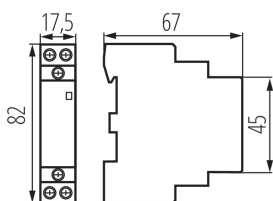

23240 KMC-20-20

Модульний контакт, управління 230 В змінного струму

5905339232403

ЗАГАЛЬНІ ДАНІ:

Категорія використання: AC-7A, AC-7B

Колір: білий

Місце монтажу: на шину TH35

Місце використання: всередині

Норма: PN-EN 60947-4-1

ТЕХНІЧНІ ХАРАКТЕРИСТИКИ:

Номинальна напруга (В): 230 AC

Номинальна частота (Гц): 50

Діапазон температури оточення, впливу якої може піддаватися продукт (°C): -25÷40

Тип з'єднання: Колодка клемна

Номинальний струм I (N) AC-7B/AC-1: 7A

Ступінь IP: 20

ДАНІ ЛОГІСТИКИ:

Як упаковано: 12

Кількість штук в проміжній упаковці: 12

Кількість штук у груповій упаковці: 120

Вага нетто одиниці [г]: 120

Граматура [г]: 130

Довжина споживчої упаковки [см]: 2

Ширина споживчої упаковки [см]: 7.5

Висота споживчої упаковки [см]: 8.5

Вага коробки [кг]: 15.6

Ширина коробки [см]: 25

Висота коробки [см]: 19.5

Довжина коробки [см]: 45

Обсяг коробки [м³]: 0.021938