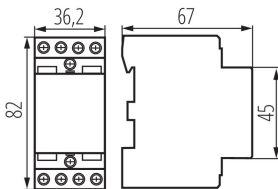

23241 KMC-20-40

Модульний контакт, управління 230 В змінного струму

5905339232410

ЗАГАЛЬНІ ДАНІ:

Категорія використання: AC-7A, AC-7B

Колір: білий

Місце монтажу: на шину TH35

Місце використання: всередині

Норма: PN-EN 60947-4-1

ТЕХНІЧНІ ХАРАКТЕРИСТИКИ:

Номинальна напруга (В): 230 AC

Номинальна частота (Гц): 50

Діапазон температури оточення, впливу якої може піддаватися продукт (°C): -25÷40

Тип з'єднання: Колодка клемна

Кількість замикаючих/розмикаючих контактів: 4/0

Кількість модулів: 2

Номинальна потужність AC-7A/400: 13kW

Номинальна потужність AC-7B/400: 3,5kW

Напруга живлення котушки (В): 230V AC 50/60Hz

Номинальний струм I (N) AC-7A/AC-1: 20A

Номинальний струм I (N) AC-7B/AC-1: 7A

Ступінь IP: 20

ДАНІ ЛОГІСТИКИ:

Як упаковано: 6

Кількість штук в проміжній упаковці: 6

Кількість штук у груповій упаковці: 60

Вага нетто одиниці [г]: 210

Граматура [г]: 230

Довжина споживчої упаковки [см]: 3.5

Ширина споживчої упаковки [см]: 7.5

Висота споживчої упаковки [см]: 8.5

Вага коробки [кг]: 13.8

Ширина коробки [см]: 28

Висота коробки [см]: 18.5

Довжина коробки [см]: 47

Обсяг коробки [м³]: 0.024346