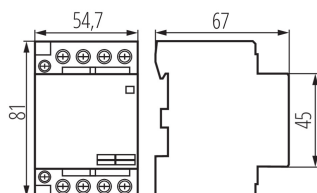

### ЗАГАЛЬНІ ДАНІ:

**Категорія використання:** AC-7A, AC-7B

**Колір:** білий

**Місце монтажу:** на шину TH35

**Місце використання:** всередині

**Норма:** PN-EN 60947-4-1

**Ширина споживчої упаковки [см]:** 7

**Висота споживчої упаковки [см]:** 8.5

**Вага коробки [кг]:** 14

**Ширина коробки [см]:** 28

**Висота коробки [см]:** 18.5

**Довжина коробки [см]:** 47

**Обсяг коробки [м³]:** 0.024346