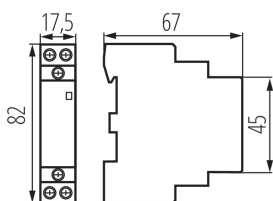

23244 KMC-20-11

Модульний контакт, управління 230 В змінного струму

5905339232441

ЗАГАЛЬНІ ДАНІ:

Категорія використання: AC-7A, AC-7B

Колір: білий

Місце монтажу: на шину TH35

Місце використання: всередині

Норма: PN-EN 60947-4-1

ТЕХНІЧНІ ХАРАКТЕРИСТИКИ:

Номинальна напруга (В): 230 AC

Номинальна частота (Гц): 50

Діапазон температури оточення, впливу якої може піддаватися продукт (°C): -25÷40

Тип з'єднання: Колодка клемна

Номинальний струм I (N) AC-7B/AC-1: 7A

Ступінь IP: 20

ДАНІ ЛОГІСТИКИ:

Як упаковано: 12

Кількість штук в проміжній упаковці: 12

Кількість штук у груповій упаковці: 120

Вага нетто одиниці [г]: 120

Граматура [г]: 130

Довжина споживчої упаковки [см]: 2

Ширина споживчої упаковки [см]: 7.5

Висота споживчої упаковки [см]: 8.5

Вага коробки [кг]: 15.6

Ширина коробки [см]: 25

Висота коробки [см]: 19.5

Довжина коробки [см]: 45

Обсяг коробки [м³]: 0.021938