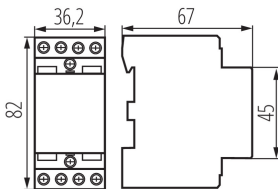

23247 KMC-25-31

Модульний контакт, управління 230 В змінного струму

5905339232472

ЗАГАЛЬНІ ДАНІ:

Категорія використання: AC-7A, AC-7B

Колір: білий

Місце монтажу: на шину TH35

Місце використання: всередині

Норма: PN-EN 60947-4-1

ТЕХНІЧНІ ХАРАКТЕРИСТИКИ:

Номинальна напруга (В): 230 AC

Номинальна частота (Гц): 50

Діапазон температури оточення, впливу якої може піддаватися продукт (°C): -25÷40

Тип з'єднання: Колодка клемна

Кількість замикаючих/розмикаючих контактів: 3/1

Кількість модулів: 2

Номинальна потужність AC-7A/400: 15kW

Номинальна потужність AC-7B/400: 4kW

Напруга живлення котушки (В): 230V AC 50/60Hz

Номинальний струм I (N) AC-7A/AC-1: 25A

Номинальний струм I (N) AC-7B/AC-1: 8,5A

Ступінь IP: 20

ДАНІ ЛОГІСТИКИ:

Як упаковано: 6

Кількість штук в проміжній упаковці: 6

Кількість штук у груповій упаковці: 60

Вага нетто одиниці [г]: 210

Граматура [г]: 230

Довжина споживчої упаковки [см]: 3.5

Ширина споживчої упаковки [см]: 7.5

Висота споживчої упаковки [см]: 8.5

Вага коробки [кг]: 13.8

Ширина коробки [см]: 28

Висота коробки [см]: 18.5

Довжина коробки [см]: 47

Обсяг коробки [м³]: 0.024346