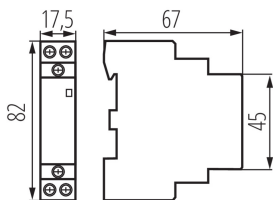

23251 KMC-25-20

Модульний контакт, управління 230 В змінного струму

5905339232519

ЗАГАЛЬНІ ДАНІ:

Категорія використання: AC-7A, AC-7B

Колір: білий

Місце монтажу: на шину TH35

Місце використання: всередині

Номинальний струм I (N) AC-7B/AC-1: 8,5A

Ступінь IP: 20

ДАНІ ЛОГІСТИКИ:

Як упаковано: 12

Кількість штук в проміжній упаковці: 12

Кількість штук у груповій упаковці: 120

Вага нетто одиниці [г]: 126

Граматура [г]: 134.17

Довжина споживчої упаковки [см]: 2

Ширина споживчої упаковки [см]: 7

Висота споживчої упаковки [см]: 8.5

Вага коробки [кг]: 16.1004

Ширина коробки [см]: 24.5

Висота коробки [см]: 20

Довжина коробки [см]: 46

Обсяг коробки [м³]: 0.02254