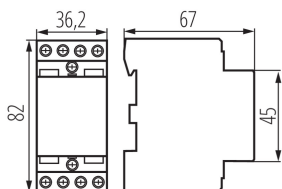

23253 KMC-40-20

Модульний контакт, управління 230 В змінного струму

5905339232533

ЗАГАЛЬНІ ДАНІ:

Категорія використання: AC-7A, AC-7B

Колір: білий

Місце монтажу: на шину TH35

Місце використання: всередині

Номинальний струм I (N) AC-7B/AC-1: 15A

Ступінь IP: 20

ДАНІ ЛОГІСТИКИ:

Як упаковано: 6

Кількість штук в проміжній упаковці: 6

Кількість штук у груповій упаковці: 60

Вага нетто одиниці [г]: 228

Граматура [г]: 245

Довжина споживчої упаковки [см]: 3.5

Ширина споживчої упаковки [см]: 7

Висота споживчої упаковки [см]: 8.5

Вага коробки [кг]: 14.7

Ширина коробки [см]: 24.5

Висота коробки [см]: 20

Довжина коробки [см]: 46

Обсяг коробки [м³]: 0.02254