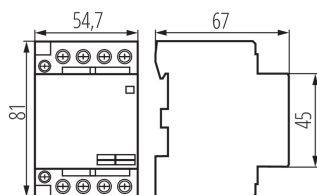

23254 KMC-40-40

Модульний контакт, управління 230 В змінного струму

5905339232540

ЗАГАЛЬНІ ДАНІ:

Категорія використання: AC-7A, AC-7B

Колір: білий

Місце монтажу: на шину TH35

Місце використання: всередині

Номинальний струм I (N) AC-7B/AC-1: 15A

Ступінь IP: 20

ДАНІ ЛОГІСТИКИ:

Як упаковано: 4

Кількість штук в проміжній упаковці: 4

Кількість штук у груповій упаковці: 40

Вага нетто одиниці [г]: 316

Граматура [г]: 270

Довжина споживчої упаковки [см]: 5.5

Ширина споживчої упаковки [см]: 7

Висота споживчої упаковки [см]: 8.5

Вага коробки [кг]: 10.8

Ширина коробки [см]: 24.5

Висота коробки [см]: 20

Довжина коробки [см]: 46

Обсяг коробки [м³]: 0.02254