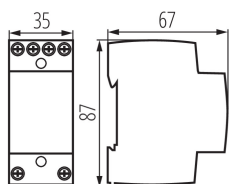

### ЗАГАЛЬНІ ДАНІ:

**Колір:** білий

**Місце монтажу:** на шину TH35

**Норма:** PN-EN 61558

**Довжина (мм):** 35

**Ширина (мм):** 67

**Висота (мм):** 87

### ДАНІ ЛОГІСТИКИ:

**Як упаковано:** 40

**Кількість штук в проміжній упаковці:** 1

**Кількість штук у груповій упаковці:** 40

**Вага нетто одиниці [г]:** 320

**Граматура [г]:** 354.5

**Довжина споживчої упаковки [см]:** 9

**Ширина споживчої упаковки [см]:** 4.5

**Висота споживчої упаковки [см]:** 8

**Вага коробки [кг]:** 14.18

**Ширина коробки [см]:** 23.5

**Висота коробки [см]:** 18.5

**Довжина коробки [см]:** 38

**Обсяг коробки [м³]:** 0.016521