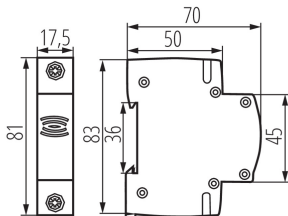

### ЗАГАЛЬНІ ДАНІ:

Колір: білий

Місце монтажу: на szynę TH35

Норма: PN-EN61558-1

Довжина (мм): 70

Ширина (мм): 17.5

Висота (мм): 83

### ДАНІ ЛОГІСТИКИ:

Одиниця виміру: штука

Як упаковано: 12

Кількість штук в проміжній упаковці: 12

Кількість штук у груповій упаковці: 120

Вага нетто одиниці [г]: 82

Граматура [г]: 92

Довжина споживчої упаковки [см]: 2

Ширина споживчої упаковки [см]: 7.5

Висота споживчої упаковки [см]: 8.5

Вага коробки [кг]: 11.04

Ширина коробки [см]: 28

Висота коробки [см]: 19.5

Довжина коробки [см]: 47

Обсяг коробки [м³]: 0.025662