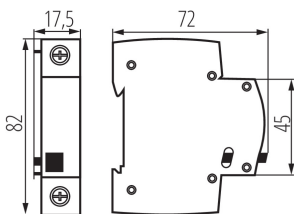

23311 KSGP-1

Одномодульна дистанція на DIN-рейку типу TH35

5905339233110

ЗАГАЛЬНІ ДАНІ:

Колір: білий
Норма: EN60947-5-1
Довжина (мм): 72
Ширина (мм): 17.5
Висота (мм): 82

ТЕХНІЧНІ ХАРАКТЕРИСТИКИ:

Кількість модулів: 1
Ступінь IP: 20

ДАНІ ЛОГІСТИКИ:

Як упаковано: 12
Кількість штук в проміжній упаковці: 12
Кількість штук у груповій упаковці: 120
Вага нетто одиниці [г]: 40
Граматура [г]: 50
Довжина споживчої упаковки [см]: 7.5
Ширина споживчої упаковки [см]: 2
Висота споживчої упаковки [см]: 8.5
Вага коробки [кг]: 6
Ширина коробки [см]: 25
Висота коробки [см]: 19.5
Довжина коробки [см]: 45
Обсяг коробки [м³]: 0.021938