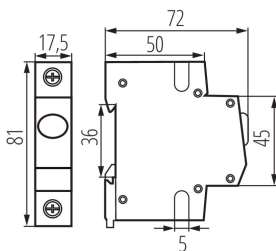

### ЗАГАЛЬНІ ДАНІ:

**Колір:** білий

**Місце монтажу:** на шину TH35

**Норма:** PN-EN 60947-5-1

**Кількість полів:** 1

**Ширина споживчої упаковки [см]:** 2

**Висота споживчої упаковки [см]:** 8.5

**Вага коробки [кг]:** 8.4

**Ширина коробки [см]:** 25

**Висота коробки [см]:** 19.5

**Довжина коробки [см]:** 45

**Обсяг коробки [м³]:** 0.021938