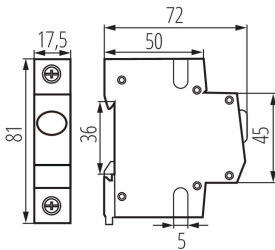

23322 KLI-Y

Індикатор наявності напруги для рейки TH35,

5905339233226

ЗАГАЛЬНІ ДАНІ:

Колір: білий

Місце монтажу: на шину TH35

Норма: PN-EN 60947-5-1

Кількість полів: 1

Кількість штук у груповій упаковці: 120

Вага нетто одиниці [г]: 60

Граматура [г]: 70

Довжина споживчої упаковки [см]: 7.5

Ширина споживчої упаковки [см]: 2

Висота споживчої упаковки [см]: 8.5

Вага коробки [кг]: 8.4

Ширина коробки [см]: 25

Висота коробки [см]: 19.5

Довжина коробки [см]: 45

Обсяг коробки [м³]: 0.021938