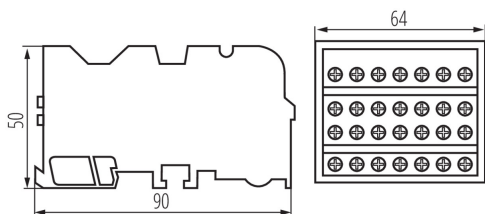

23334 KTB-125-7-M

Розподільна коробка

5905339233349

ЗАГАЛЬНІ ДАНІ:

Колір: білий

Місце монтажу: на шину TH35

Норма: PN-EN 60947-7-1

ТЕХНІЧНІ ХАРАКТЕРИСТИКИ:

Граматура [г]: 249

Довжина споживчої упаковки [см]: 9.5

Ширина споживчої упаковки [см]: 7.5

Висота споживчої упаковки [см]: 6

Вага коробки [кг]: 24.9

Ширина коробки [см]: 37

Висота коробки [см]: 30

Довжина коробки [см]: 39

Обсяг коробки [м³]: 0.04329