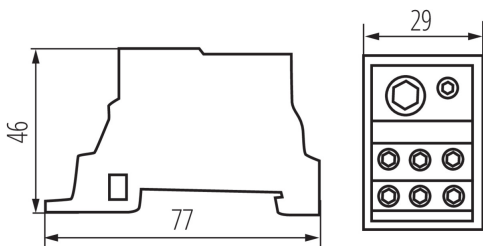

23335 KTB-125-1-M

Розподільна коробка

5905339233356

ЗАГАЛЬНІ ДАНІ:

Колір: білий

Місце монтажу: на шину TH35

Норма: PN-EN 60947-7-1

ТЕХНІЧНІ ХАРАКТЕРИСТИКИ:

Граматура [г]: 146.47

Довжина споживчої упаковки [см]: 3

Ширина споживчої упаковки [см]: 4.5

Висота споживчої упаковки [см]: 7.5

Вага коробки [кг]: 21.9705

Ширина коробки [см]: 25.5

Висота коробки [см]: 28

Довжина коробки [см]: 32

Обсяг коробки [м³]: 0.022848