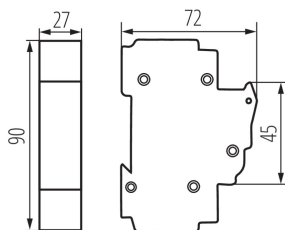

## 23341 KSF02-63-1P

Роз'єднувач запобіжників на рейку TH35, D02

5905339233417

### ДАНІ ЛОГІСТИКИ:

**Як упаковано:** 6

**Кількість штук в проміжній упаковці:** 6

**Кількість штук у груповій упаковці:** 72

**Вага нетто одиниці [г]:** 140

**Граматура [г]:** 153.19

**Довжина споживчої упаковки [см]:** 2.5

**Ширина споживчої упаковки [см]:** 7.5

**Висота споживчої упаковки [см]:** 9

**Вага коробки [кг]:** 11.02968

**Ширина коробки [см]:** 22

**Висота коробки [см]:** 26

**Довжина коробки [см]:** 34

**Обсяг коробки [м³]:** 0.019448