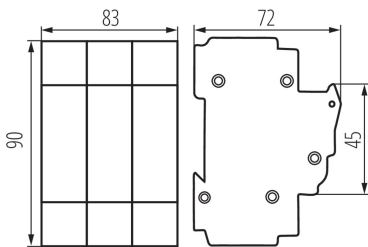

23343 KSF02-63-3P

Роз'єднувач запобіжників на рейку TH35, D02

5905339233431

ЗАГАЛЬНІ ДАНІ:

Колір: білий

Норма: PN-EN 6047-3

ТЕХНІЧНІ ХАРАКТЕРИСТИКИ:

Номінальна напруга (В): 400 AC

ДАНІ ЛОГІСТИКИ:

Як упаковано: 2

Кількість штук в проміжній упаковці: 2

Кількість штук у груповій упаковці: 24

Вага нетто одиниці [г]: 420

Граматура [г]: 459.58

Довжина споживчої упаковки [см]: 8

Ширина споживчої упаковки [см]: 7.5

Висота споживчої упаковки [см]: 9.5

Вага коробки [кг]: 11.02992

Ширина коробки [см]: 22

Висота коробки [см]: 26

Довжина коробки [см]: 34

Обсяг коробки [м³]: 0.019448