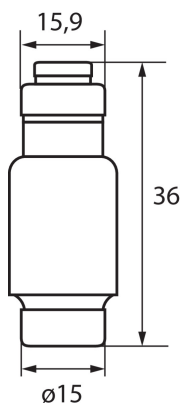

## 23351 KFL-D02-25

Запобіжник gg / gl, D02

5905339233516

**Ширина споживчої упаковки [см]:** 1.6

**Висота споживчої упаковки [см]:** 3.6

**Вага коробки [кг]:** 15.82

**Ширина коробки [см]:** 28

**Висота коробки [см]:** 20

**Довжина коробки [см]:** 35

**Обсяг коробки [м<sup>3</sup>]:** 0.0196