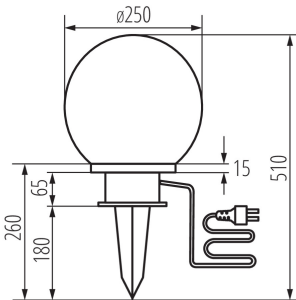

Садовий світильник зі змінним джерелом світла

5905339235107

IP
44

Небанальний, але простий за своєю формою наземний світильник Kanlux IDAVA – це ідеальний спосіб створити світлі простори в саду. Ці світильники відрізняються високим ступенем герметичності, а їх конструкція і пластик, з якого виготовлений абажур, додатково захищають джерело світла від впливу зовнішніх факторів.

ЗАГАЛЬНІ ДАНІ:

Колір: білий

Місце монтажу: в ґрунт

Місце використання: всередині і зовні

Мінімальна відстань від освітленого об'єкта: 0,2m

Висота (мм): 510

Діаметр (мм): 250

ТЕХНІЧНІ ХАРАКТЕРИСТИКИ:

Номинальна напруга (В): 220-240 AC

Номинальна частота (Гц): 50

Потужність максимальна (Вт): 25

Клас захисту від ураження електричним струмом: II

Матеріал плафону: пластмаса

Джерела світла: GLS/CFL/LED

в комплекті джерело світла: ні

Цоколь: E27

Діапазон температури оточення, впливу якої може

піддаватися продукт (°C): -10÷35

Матеріал корпусу: пластмаса

Тип з'єднання: Кабель зі штекером

Діапазон перетинів застосовуваних кабелів [мм²]:

0,5÷2,5

Довжина проводу (м): 3

Перетин кабелю [мм²]: 1

Ступінь IP: 44

ДАНІ ЛОГІСТИКИ:

Як упаковано: 6

Кількість штук в проміжній упаковці: 1

Кількість штук у груповій упаковці: 6

Вага нетто одиниці [г]: 700

Граматура [г]: 1198.33

Довжина споживчої упаковки [см]: 27

Ширина споживчої упаковки [см]: 27

Висота споживчої упаковки [см]: 27

Вага коробки [кг]: 7.18998

Ширина коробки [см]: 56