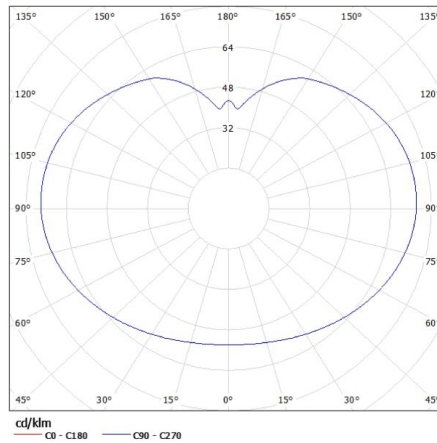

ДОДАТКОВІ ВІДОМОСТІ:

- у комплекті кабель 3 м

KANLUX S.A. (kat 23510) IDAVA 25 / Krzywa rozsyłu światła (biegunowo)