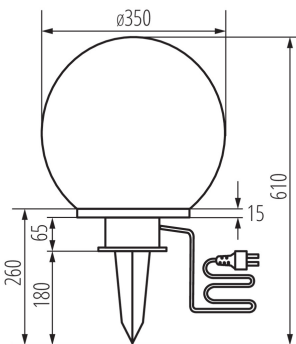

Садовий світильник зі змінним джерелом світла

5905339235114

IP
44

Небанальний, але простий за своєю формою наземний світильник Kanlux IDAVA – це ідеальний спосіб створити світлі простори в саду. Ці світильники відрізняються високим ступенем герметичності, а їх конструкція і пластик, з якого виготовлений абажур, додатково захищають джерело світла від впливу зовнішніх факторів.

ЗАГАЛЬНІ ДАНІ:

Колір: білий

Місце монтажу: в ґрунт

Місце використання: всередині і зовні

Мінімальна відстань від освітленого об'єкта: 0,2m

Висота (мм): 610

Діаметр (мм): 350

ТЕХНІЧНІ ХАРАКТЕРИСТИКИ:

Номинальна напруга (В): 220-240 AC

Номинальна частота (Гц): 50

Потужність максимальна (Вт): 40

Клас захисту від ураження електричним струмом: II

Матеріал плафону: пластмаса

Джерела світла: GLS/CFL/LED

в комплекті джерело світла: ні

Цоколь: E27

Діапазон температури оточення, впливу якої може

піддаватися продукт (°C): -10÷35

Матеріал корпусу: пластмаса

Тип з'єднання: Кабель зі штекером

Діапазон перетинів застосовуваних кабелів [мм²]:

0,5÷2,5

Довжина проводу (м): 3

Перетин кабелю [мм²]: 1

Ступінь IP: 44

ДАНІ ЛОГІСТИКИ:

Як упаковано: 2

Кількість штук в проміжній упаковці: 1

Кількість штук у груповій упаковці: 2

Вага нетто одиниці [г]: 1100

Граматура [г]: 2120

Довжина споживчої упаковки [см]: 36

Ширина споживчої упаковки [см]: 36

Висота споживчої упаковки [см]: 36

Вага коробки [кг]: 4.24

Ширина коробки [см]: 38