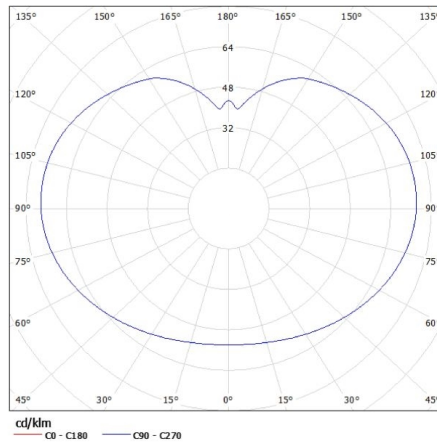

Садовий світильник зі змінним джерелом світла

Висота коробки [см]: 38
Довжина коробки [см]: 74
Обсяг коробки [м³]: 0.106856

ДОДАТКОВІ ВІДОМОСТІ:

- у комплекті кабель 3 м

KANLUX S.A. (kat 23511) IDAVA 35 / Krzywa rozsytu światła (biegunowo)