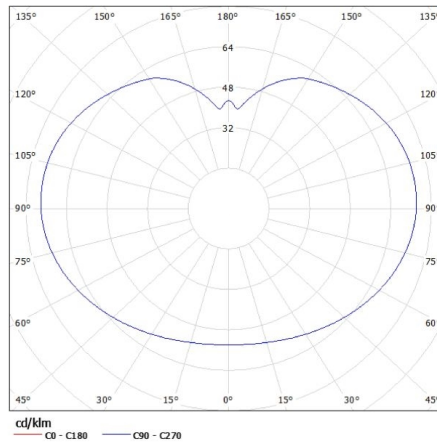

Садовий світильник зі змінним джерелом світла

Висота коробки [см]: 47
Довжина коробки [см]: 47
Обсяг коробки [м³]: 0.103823

ДОДАТКОВІ ВІДОМОСТІ:

- у комплекті кабель 3 м

KANLUX S.A. (kat 23512) IDAVA 47 / Krzywa rozsyłu światła (biegunowo)