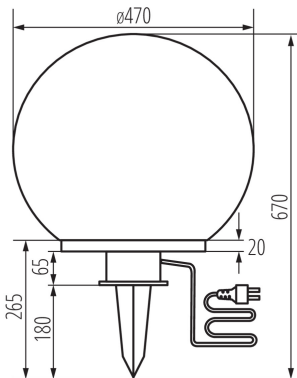

Садовий світильник зі змінним джерелом світла

5905339235121

IP
44

Небанальний, але простий за своєю формою наземний світильник Kanlux IDAVA – це ідеальний спосіб створити світлі простори в саду. Ці світильники відрізняються високим ступенем герметичності, а їх конструкція і пластик, з якого виготовлений абажур, додатково захищають джерело світла від впливу зовнішніх факторів.

ЗАГАЛЬНІ ДАНІ:

Колір: білий

Місце монтажу: в ґрунт

Місце використання: всередині і зовні

Мінімальна відстань від освітленого об'єкта: 0,2m

Висота (мм): 670

Діаметр (мм): 470

ТЕХНІЧНІ ХАРАКТЕРИСТИКИ:

Номинальна напруга (В): 220-240 AC

Номинальна частота (Гц): 50

Потужність максимальна (Вт): 40

Клас захисту від ураження електричним струмом: II

Матеріал плафону: пластмаса

Джерела світла: GLS/CFL/LED

в комплекті джерело світла: ні

Цоколь: E27

Діапазон температури оточення, впливу якої може піддаватися продукт (°C): -10÷35

Матеріал корпусу: пластмаса

Тип з'єднання: Кабель зі штекером

Діапазон перетинів застосовуваних кабелів [мм²]: 0,5÷2,5

Довжина проводу (м): 3

Перетин кабелю [мм²]: 1

Ступінь IP: 44

ДАНІ ЛОГІСТИКИ:

Як упаковано: 1

Кількість штук в проміжній упаковці: 1

Кількість штук у груповій упаковці: 1

Вага нетто одиниці [г]: 1700

Граматура [г]: 2780

Довжина споживчої упаковки [см]: 47

Ширина споживчої упаковки [см]: 47

Висота споживчої упаковки [см]: 47

Вага коробки [кг]: 2.78

Ширина коробки [см]: 47