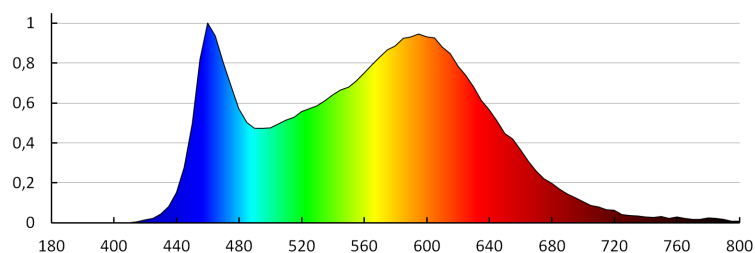

ДАНІ ЛОГІСТИКИ:

Одиниця виміру: штука

Як упаковано: 200

Кількість штук в проміжній упаковці: 1

Кількість штук у груповій упаковці: 200

Кількість штук в шарі на піддоні: 1400

Вага нетто одиниці [г]: 14

Граматура [г]: 38.5

Довжина споживчої упаковки [см]: 2

Ширина споживчої упаковки [см]: 9

Висота споживчої упаковки [см]: 12

Вага коробки [кг]: 7.7

Ширина коробки [см]: 46.5

Висота коробки [см]: 23

Довжина коробки [см]: 47

Обсяг коробки [м³]: 0.050267