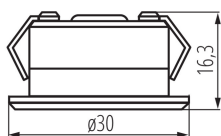

Світлодіодний акцентний світильник

5905339235206

Kanlux IMBER LED - це водонепроникний вбудований акцентний світильник. Однією з його переваг є низька робоча температура, завдяки якій він також може легко встановлюватися на дерев'яне покриття. Унікальний дизайн світильника - це рівномірне випромінювання світла, а використовувані тут світлодіоди гарантують високу енергоефективність. Світлодіодний світильник Kanlux IMBER - це відмінна ідея для освітлення душових кабін або обшивки покрівлі зовні будинку.

ЗАГАЛЬНІ ДАНІ:

Колір: Алюміній

Місце монтажу: для вбудовування в стелю

Місце використання: всередині

Мінімальна відстань від освітленого об'єкта: 0,1m

Можливість співпраці з притемнювачем: ні

Продукт не пристосований для накривання

термоізоляційним матеріалом: так

Висота (мм): 16.3

Діаметр (мм): 30

Монтажний отвір (мм): Ø27

Зінтегроване люмінесцентне джерело світла: так

ТЕХНІЧНІ ХАРАКТЕРИСТИКИ:

Номинальна напруга (В): 12 DC

Потужність максимальна (Вт): 1

Клас захисту від ураження електричним струмом: III

Матеріал плафону: пластмаса

Тип діода: LED SMD

Світловий потік (лм): 40

Колір лампи: біла

Корельована колірна температура [K]: 4000

Послідовність кольору в еліпсах МакАдама: ≤6

Індекс кольоропередачі: 80

Тривалість роботи (год): 30000

Кількість циклів ввімкнути/вимкнути: ≥20000

Кут освітлення (°): 105

Світлова ефективність лампи (лм/Вт): 40

Діапазон температури оточення, впливу якої може

піддаватися продукт (°C): -20÷50

Матеріал корпусу: сплав алюмінію

Тип з'єднання: Вільні кінці проводів

Тривалість нагріву лампи (с): ≤1