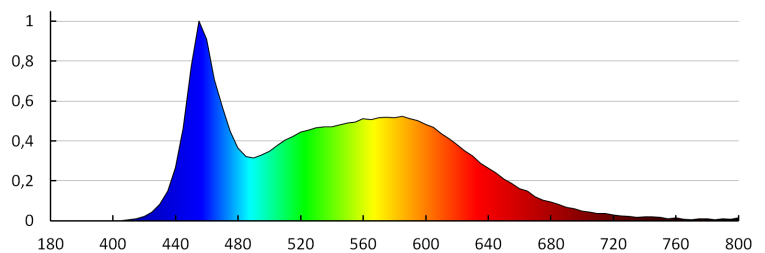

ДАНІ ЛОГІСТИКИ:

Одиниця виміру: штука

Як упаковано: 200

Кількість штук в проміжній упаковці: 1

Кількість штук у груповій упаковці: 200

Кількість штук в шарі на піддоні: 1400

Вага нетто одиниці [г]: 14

Граматура [г]: 38.5

Довжина споживчої упаковки [см]: 2

Ширина споживчої упаковки [см]: 9

Висота споживчої упаковки [см]: 12

Вага коробки [кг]: 7.7

Ширина коробки [см]: 46.5

Висота коробки [см]: 23

Довжина коробки [см]: 47

Обсяг коробки [м³]: 0.050267