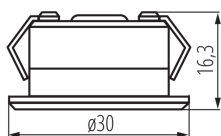

Світлодіодний акцентний світильник

5905339235213

Kanlux IMBER LED - це водонепроникний вбудований акцентний світильник. Однією з його переваг є низька робоча температура, завдяки якій він також може легко встановлюватися на дерев'яне покриття. Унікальний дизайн світильника - це рівномірне випромінювання світла, а використовувані тут світлодіоди гарантують високу енергоефективність. Світлодіодний світильник Kanlux IMBER - це відмінна ідея для освітлення душових кабін або обшивки покрівлі зовні будинку.

ЗАГАЛЬНІ ДАНІ:

Колір: Алюміній

Місце монтажу: для вбудовування в стелю

Місце використання: всередині

Мінімальна відстань від освітленого об'єкта: 0,1m

Можливість співпраці з притемнювачем: ні

Продукт не пристосований для накривання

термоізоляційним матеріалом: так

Висота (мм): 16.3

Діаметр (мм): 30

Монтажний отвір (мм): Ø27

Зінтегроване люмінесцентне джерело світла: так

ТЕХНІЧНІ ХАРАКТЕРИСТИКИ:

Номинальна напруга (В): 12 DC

Потужність максимальна (Вт): 1

Клас захисту від ураження електричним струмом: III

Матеріал плафону: пластмаса

Тип діода: LED SMD

Світловий потік (лм): 40

Колір лампи: холодно-білий

Корельована колірна температура [K]: 6500

Послідовність кольору в еліпсах МакАдама: ≤6

Індекс кольоропередачі: 80

Тривалість роботи (год): 30000

Кількість циклів ввімкнути/вимкнути: ≥20000

Кут освітлення (°): 105

Світлова ефективність лампи (лм/Вт): 40

Діапазон температури оточення, впливу якої може

піддаватися продукт (°C): -20÷50

Матеріал корпусу: сплав алюмінію

Тип з'єднання: Вільні кінці проводів

Тривалість нагріву лампи (с): ≤1