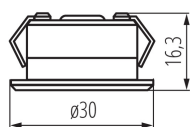

Світлодіодний акцентний світильник

5905339235220

IP
65

Kanlux IMBER LED - це водонепроникний вбудований акцентний світильник. Однією з його переваг є низька робоча температура, завдяки якій він також може легко встановлюватися на дерев'яне покриття. Унікальний дизайн світильника - це рівномірне випромінювання світла, а використовувані тут світлодіоди гарантують високу енергоефективність. Світлодіодний світильник Kanlux IMBER - це відмінна ідея для освітлення душових кабін або обшивки покрівлі зовні будинку.

ЗАГАЛЬНІ ДАНІ:

Колір: Алюміній

Місце монтажу: для вбудовування в стелю

Місце використання: всередині

Мінімальна відстань від освітленого об'єкта: 0,1m

Можливість співпраці з притемнювачем: ні

Продукт не пристосований для накривання

термоізоляційним матеріалом: так

Висота (мм): 16.3

Діаметр (мм): 30

Монтажний отвір (мм): Ø27

Зінтегроване люмінесцентне джерело світла: так

ТЕХНІЧНІ ХАРАКТЕРИСТИКИ:

Номинальна напруга (В): 12 DC

Потужність максимальна (Вт): 1

Клас захисту від ураження електричним струмом: III

Матеріал плафону: пластмаса

Тип діода: LED SMD

Світловий потік (лм): 40

Колір лампи: теплий білий

Корельована колірна температура [K]: 3000

Послідовність кольору в еліпсах МакАдама: ≤6

Індекс кольоропередачі: 80

Тривалість роботи (год): 30000

Кількість циклів ввімкнути/вимкнути: ≥20000

Кут освітлення (°): 105

Світлова ефективність лампи (лм/Вт): 40

Діапазон температури оточення, впливу якої може

піддаватися продукт (°C): -20÷50

Матеріал корпусу: сплав алюмінію

Тип з'єднання: Вільні кінці проводів

Тривалість нагріву лампи (с): ≤1