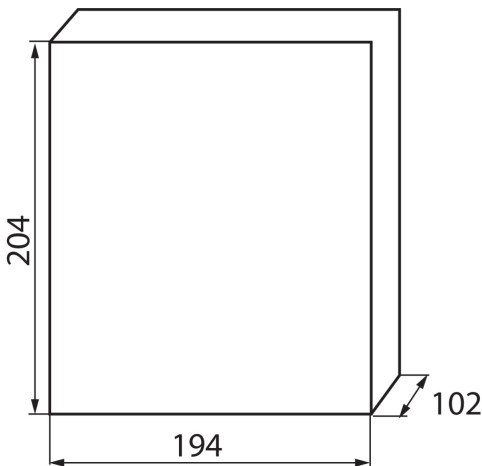

## 23610 KDB-S06T

Розподільний пристрій серії KDB

5905339236104

### ЗАГАЛЬНІ ДАНІ:

**Колір:** білий / блакитний

**Колір дверей:** блакитний

**Місце монтажу:** для установки на стіні

**Норма:** PN-EN 62208

**Довжина (мм):** 194

**Ширина (мм):** 102

**Висота (мм):** 204

**Кількість модулів:** 6P

**температурна стійкість [°C]:** 650

**Ступінь ІК:** 07

**Ступінь ІР:** 30

**кількість рядів:** 1

**Ширина споживчої упаковки [см]:** 10.5

**Висота споживчої упаковки [см]:** 20

**Вага коробки [кг]:** 14.24

**Ширина коробки [см]:** 45

**Висота коробки [см]:** 43

**Довжина коробки [см]:** 55

**Обсяг коробки [м³]:** 0.106425