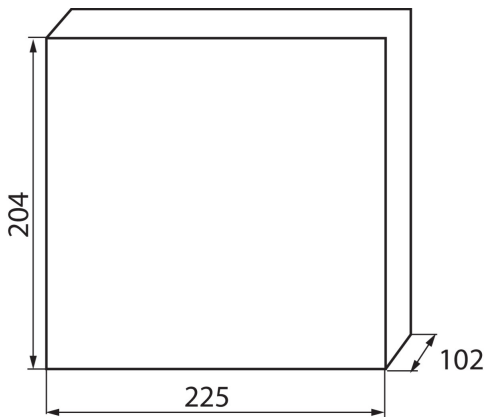

## 23611 KDB-S08T

Розподільний пристрій серії KDB

5905339236111

### ЗАГАЛЬНІ ДАНІ:

**Колір:** білий / блакитний

**Колір дверей:** блакитний

**Місце монтажу:** для установки на стіні

**Норма:** PN-EN 62208

**Довжина (мм):** 225

**Ширина (мм):** 102

**Висота (мм):** 204

**Ширина споживчої упаковки [см]:** 10.5

**Висота споживчої упаковки [см]:** 23.5

**Вага коробки [кг]:** 15.16

**Ширина коробки [см]:** 45

**Висота коробки [см]:** 49

**Довжина коробки [см]:** 55.5

**Обсяг коробки [м³]:** 0.122378