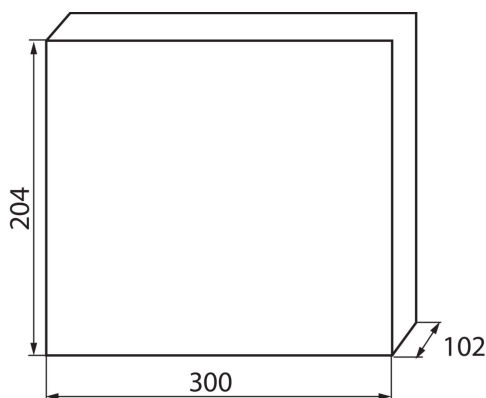

23612 KDB-S12T

Розподільний пристрій серії KDB

5905339236128

ЗАГАЛЬНІ ДАНІ:

Колір: білий / блакитний

Колір дверей: блакитний

Місце монтажу: для установки на стіні

Норма: PN-EN 62208

Довжина (мм): 300

Ширина (мм): 102

Висота (мм): 204

ТЕХНІЧНІ ХАРАКТЕРИСТИКИ:

Номинальна напруга (В): 230/400 AC

Номинальний струм (А): 63

Номинальна частота (Гц): 50

Клас захисту від ураження електричним струмом: II

Матеріал: пластмаса

Кількість модулів: 12P

температурна стійкість [°C]: 650

Ступінь ІК: 07

Ступінь ІР: 30

кількість рядів: 1

ДАНІ ЛОГІСТИКИ:

Як упаковано: 10

Вага коробки [кг]: 10.62

Ширина коробки [см]: 45

Висота коробки [см]: 33

Довжина коробки [см]: 55

Обсяг коробки [м³]: 0.081675