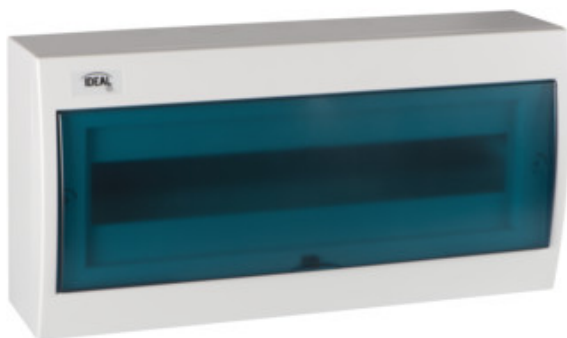

## 23613 KDB-S18T

Розподільний пристрій серії KDB

5905339236135

### ЗАГАЛЬНІ ДАНІ:

**Колір:** білий / блакитний

**Колір дверей:** блакитний

**Місце монтажу:** для установки на стіні

**Норма:** PN-EN 62208

**Довжина (мм):** 410

**Ширина (мм):** 102

**Висота (мм):** 204