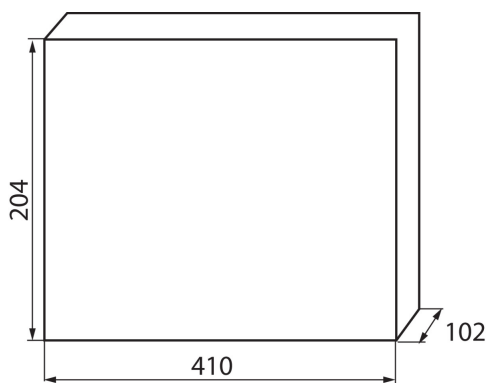

## 23613 KDB-S18T

Розподільний пристрій серії KDB

5905339236135

### ЗАГАЛЬНІ ДАНІ:

**Колір:** білий / блакитний

**Колір дверей:** блакитний

**Місце монтажу:** для установки на стіні

**Норма:** PN-EN 62208

**Довжина (мм):** 410

**Ширина (мм):** 102

**Висота (мм):** 204

**Ширина споживчої упаковки [см]:** 11

**Висота споживчої упаковки [см]:** 42

**Вага коробки [кг]:** 14.1

**Ширина коробки [см]:** 44.5

**Висота коробки [см]:** 44

**Довжина коробки [см]:** 57

**Обсяг коробки [м³]:** 0.111606