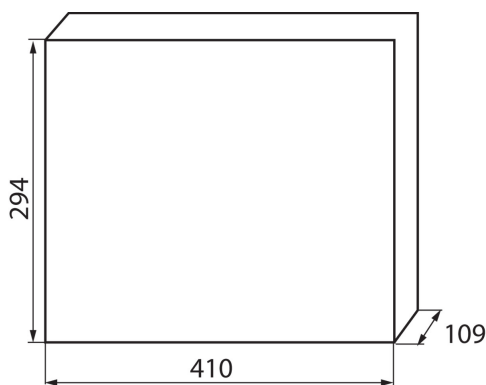

23615 KDB-S36T

Розподільний пристрій серії KDB

5905339236159

ЗАГАЛЬНІ ДАНІ:

Колір: білий / блакитний

Колір дверей: блакитний

Місце монтажу: для установки на стіні

Норма: PN-EN 62208

Довжина (мм): 410

Ширина (мм): 109

Висота (мм): 294

ТЕХНІЧНІ ХАРАКТЕРИСТИКИ:

Номинальна напруга (В): 230/400 AC

Номинальний струм (А): 63

Номинальна частота (Гц): 50

Клас захисту від ураження електричним струмом: II

Матеріал: пластмаса

Кількість модулів: 2x18P

температурна стійкість [°C]: 650

Ступінь ІК: 07

Ступінь ІР: 30

кількість рядів: 2

ДАНІ ЛОГІСТИКИ:

Як упаковано: 5

Вага коробки [кг]: 11.14

Ширина коробки [см]: 32

Висота коробки [см]: 44

Довжина коробки [см]: 58.5

Обсяг коробки [м³]: 0.082368