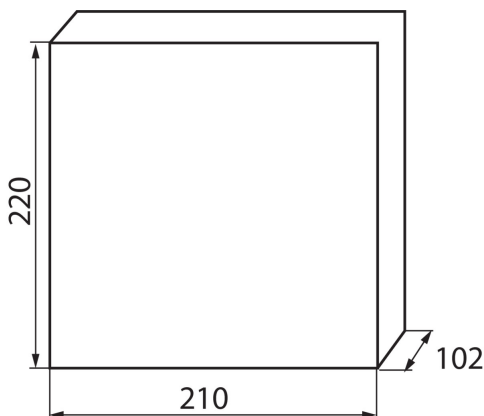

### ЗАГАЛЬНІ ДАНІ:

**Колір:** білий / блакитний

**Колір дверей:** блакитний

**Місце монтажу:** для вбудовування в стіні

**Норма:** PN-EN 62208

**Довжина (мм):** 210

**Ширина (мм):** 102

**Висота (мм):** 220

**Ширина споживчої упаковки [см]:** 11

**Висота споживчої упаковки [см]:** 22.5

**Вага коробки [кг]:** 15.48

**Ширина коробки [см]:** 45

**Висота коробки [см]:** 48

**Довжина коробки [см]:** 57.5

**Обсяг коробки [м³]:** 0.1242