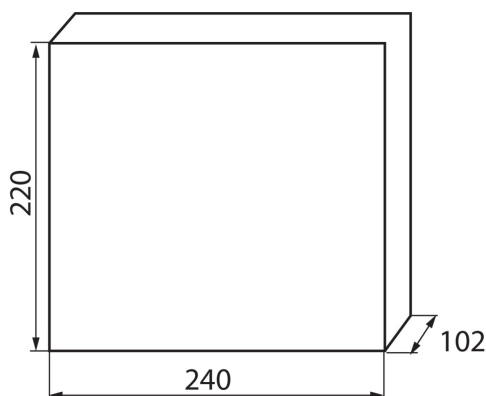

### ЗАГАЛЬНІ ДАНІ:

**Колір:** білий / блакитний

**Колір дверей:** блакитний

**Місце монтажу:** для вбудовування в стіні

**Норма:** PN-EN 62208

**Довжина (мм):** 240

**Ширина (мм):** 102

**Висота (мм):** 220

**Ширина споживчої упаковки [см]:** 11

**Висота споживчої упаковки [см]:** 25

**Вага коробки [кг]:** 16.43

**Ширина коробки [см]:** 47

**Висота коробки [см]:** 52.5

**Довжина коробки [см]:** 58

**Обсяг коробки [м³]:** 0.143115