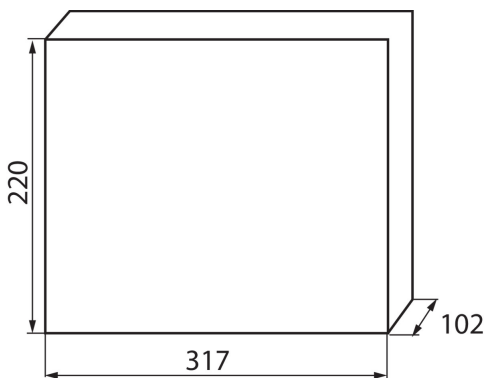

23618 KDB-F12T

Розподільний пристрій серії KDB

5905339236180

ЗАГАЛЬНІ ДАНІ:

Колір: білий / блакитний

Колір дверей: блакитний

Місце монтажу: для вбудовування в стіні

Норма: PN-EN 62208

Довжина (мм): 317

Ширина (мм): 102

Висота (мм): 220

ТЕХНІЧНІ ХАРАКТЕРИСТИКИ:

Номинальна напруга (В): 230/400 AC

Номинальний струм (А): 63

Номинальна частота (Гц): 50

Клас захисту від ураження електричним струмом: II

Матеріал: пластмаса

Кількість модулів: 12P

температурна стійкість [°C]: 650

Ступінь ІК: 07

Ступінь ІР: 30

кількість рядів: 1

ДАНІ ЛОГІСТИКИ:

Як упаковано: 10

Вага коробки [кг]: 11.46

Ширина коробки [см]: 46

Висота коробки [см]: 34.5

Довжина коробки [см]: 54

Обсяг коробки [м³]: 0.085698