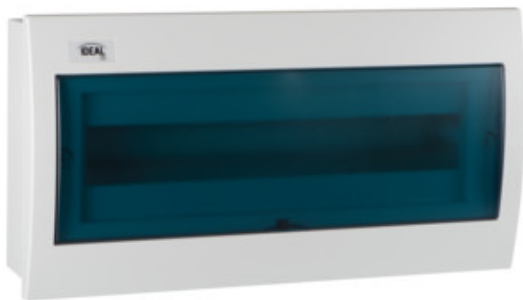

## 23619 KDB-F18T

Розподільний пристрій серії KDB

5905339236197

### ЗАГАЛЬНІ ДАНІ:

**Колір:** білий / блакитний

**Колір дверей:** блакитний

**Місце монтажу:** для вбудовування в стіні

**Норма:** PN-EN 62208

**Довжина (мм):** 426

**Ширина (мм):** 102

**Висота (мм):** 220