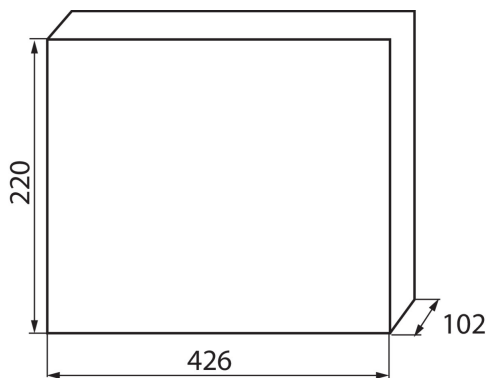

### ЗАГАЛЬНІ ДАНІ:

**Колір:** білий / блакитний

**Колір дверей:** блакитний

**Місце монтажу:** для вбудовування в стіні

**Норма:** PN-EN 62208

**Довжина (мм):** 426

**Ширина (мм):** 102

**Висота (мм):** 220

**Ширина споживчої упаковки [см]:** 11

**Висота споживчої упаковки [см]:** 43.5

**Вага коробки [кг]:** 14.78

**Ширина коробки [см]:** 48

**Висота коробки [см]:** 46

**Довжина коробки [см]:** 58

**Обсяг коробки [м³]:** 0.128064