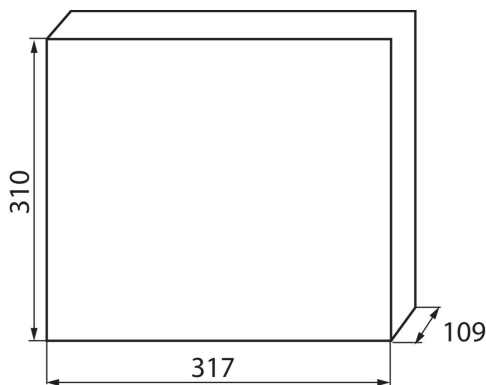

23620 KDB-F24T

Розподільний пристрій серії KDB

5905339236203

ЗАГАЛЬНІ ДАНІ:

Колір: білий / блакитний

Колір дверей: блакитний

Місце монтажу: для вбудовування в стіні

Норма: PN-EN 62208

Довжина (мм): 317

Ширина (мм): 109

Висота (мм): 310

ТЕХНІЧНІ ХАРАКТЕРИСТИКИ:

Номинальна напруга (В): 230/400 AC

Номинальний струм (А): 63

Номинальна частота (Гц): 50

Клас захисту від ураження електричним струмом: II

Матеріал: пластмаса

Кількість модулів: 2x12P

температурна стійкість [°C]: 650

Ступінь ІК: 07

Ступінь ІР: 30

кількість рядів: 2

ДАНІ ЛОГІСТИКИ:

Як упаковано: 5

Вага коробки [кг]: 8.29

Ширина коробки [см]: 33

Висота коробки [см]: 33

Довжина коробки [см]: 59.5

Обсяг коробки [м³]: 0.064796