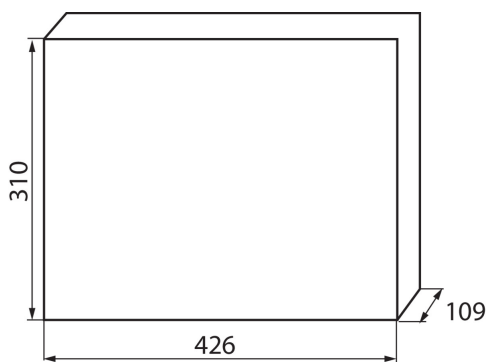

23621 KDB-F36T

Розподільний пристрій серії KDB

5905339236210

ЗАГАЛЬНІ ДАНІ:

Колір: білий / блакитний

Колір дверей: блакитний

Місце монтажу: для вбудовування в стіні

Норма: PN-EN 62208

Довжина (мм): 426

Ширина (мм): 109

Висота (мм): 310

ТЕХНІЧНІ ХАРАКТЕРИСТИКИ:

Номинальна напруга (В): 230/400 AC

Номинальний струм (А): 63

Номинальна частота (Гц): 50

Клас захисту від ураження електричним струмом: II

Матеріал: пластмаса

Кількість модулів: 2x18P

температурна стійкість [°C]: 650

Ступінь ІК: 07

Ступінь ІР: 30

кількість рядів: 2

ДАНІ ЛОГІСТИКИ:

Як упаковано: 5

Кількість штук в проміжній упаковці: 1

Кількість штук у груповій упаковці: 5

Вага нетто одиниці [г]: 1700

Граматура [г]: 2250

Довжина споживчої упаковки [см]: 33

Ширина споживчої упаковки [см]: 11.5

Висота споживчої упаковки [см]: 43.5

Вага коробки [кг]: 11.25

Ширина коробки [см]: 35

Висота коробки [см]: 46

Довжина коробки [см]: 59

Обсяг коробки [м³]: 0.09499