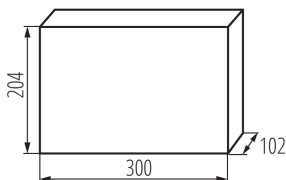

### ЗАГАЛЬНІ ДАНІ:

**Колір:** білий

**Колір дверей:** білий

**Місце монтажу:** для установки на стіні

**Норма:** PN-EN 62208

**Довжина (мм):** 300

**Ширина (мм):** 102

**Висота (мм):** 204

**Кількість модулів:** 2x6P

**температурна стійкість [°C]:** 650

**Ступінь ІК:** 07

**Ступінь ІР:** 30

**кількість рядів:** 2

**Висота споживчої упаковки [см]:** 31

**Вага коробки [кг]:** 10.4

**Ширина коробки [см]:** 45.5

**Висота коробки [см]:** 34

**Довжина коробки [см]:** 55

**Обсяг коробки [м³]:** 0.085085