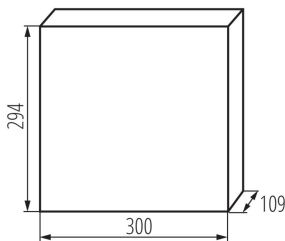

23625 KDB-S24P

Розподільний пристрій серії KDB

5905339236258

ЗАГАЛЬНІ ДАНІ:

Колір: білий

Колір дверей: білий

Місце монтажу: для установки на стіні

Норма: PN-EN 62208

Довжина (мм): 300

Ширина (мм): 109

Висота (мм): 294

ТЕХНІЧНІ ХАРАКТЕРИСТИКИ:

Номинальна напруга (В): 230/400 AC

Номинальний струм (А): 63

Номинальна частота (Гц): 50

Клас захисту від ураження електричним струмом: II

Матеріал: пластмаса

Кількість модулів: 2x12P

температурна стійкість [°C]: 650

Ступінь ІК: 07

Ступінь ІР: 30

кількість рядів: 2

ДАНІ ЛОГІСТИКИ:

Як упаковано: 5

Кількість штук у груповій упаковці: 5

Вага нетто одиниці [г]: 1220

Граматура [г]: 1660

Довжина споживчої упаковки [см]: 33

Ширина споживчої упаковки [см]: 11.5

Висота споживчої упаковки [см]: 32

Вага коробки [кг]: 8.3

Ширина коробки [см]: 33.5

Висота коробки [см]: 33

Довжина коробки [см]: 59.5

Обсяг коробки [м³]: 0.065777