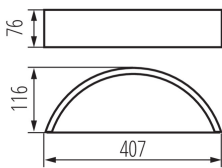

Настінний світильник

5905339237569

Бра Kanlux JASMIN - це ретельно виготовлені дерев'яні світильники, які дають можливість створення цікавого дизайну приміщень. Ефектний корпус у поєднанні з атласним склом, що забезпечує рівномірний розподіл світла, надасть неповторного характеру будь-якому інтер'єру.

ЗАГАЛЬНІ ДАНІ:

Колір: венге

Місце монтажу: для установки на стіні

Місце використання: всередині

Мінімальна відстань від освітленого об'єкта: 0,5m

Продукт не пристосований для накривання

термоізоляційним матеріалом: так

Напрямок освітлення світильника: вгору і вниз

Довжина (мм): 407

Ширина (мм): 116

Висота (мм): 76

ТЕХНІЧНІ ХАРАКТЕРИСТИКИ:

Номинальна напруга (В): 220-240 AC

Номинальна частота (Гц): 50

Потужність максимальна (Вт): max 20

Клас захисту від ураження електричним струмом: I

Матеріал плафону: скло

Джерела світла: GLS/CFL/LED

в комплекті джерело світла: ні

Цоколь: E27

Діапазон температури оточення, впливу якої може

піддаватися продукт (°C): 5÷25

Матеріал корпусу: дерево

Тип з'єднання: Колодка клемна

Діапазон перетинів застосовуваних кабелів [мм²]: 1÷1,5

Ступінь IP: 20

ДАНІ ЛОГІСТИКИ:

Як упаковано: 1

Кількість штук в проміжній упаковці: 1

Кількість штук у груповій упаковці: 1

Вага нетто одиниці [г]: 1050

Граматура [г]: 1230

Довжина споживчої упаковки [см]: 43

Ширина споживчої упаковки [см]: 17.5

Висота споживчої упаковки [см]: 8.5

Вага коробки [кг]: 1.23

Ширина коробки [см]: 17.5