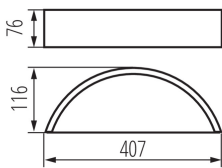

Настінний світильник

5905339237576

Бра Kanlux JASMIN - це ретельно виготовлені дерев'яні світильники, які дають можливість створення цікавого дизайну приміщень. Ефектний корпус у поєднанні з атласним склом, що забезпечує рівномірний розподіл світла, надасть неповторного характеру будь-якому інтер'єру.

ЗАГАЛЬНІ ДАНІ:

Колір: білий дуб

Місце монтажу: для установки на стіні

Місце використання: всередині

Мінімальна відстань від освітленого об'єкта: 0,5m

Продукт не пристосований для накривання

термоізоляційним матеріалом: так

Напрямок освітлення світильника: вгору і вниз

Довжина (мм): 407

Ширина (мм): 116

Висота (мм): 76

ТЕХНІЧНІ ХАРАКТЕРИСТИКИ:

Номинальна напруга (В): 220-240 AC

Номинальна частота (Гц): 50

Потужність максимальна (Вт): max 20

Клас захисту від ураження електричним струмом: I

Матеріал плафону: скло

Джерела світла: GLS/CFL/LED

в комплекті джерело світла: ні

Цоколь: E27

Діапазон температури оточення, впливу якої може

піддаватися продукт (°C): 5÷25

Матеріал корпусу: дерево

Тип з'єднання: Колодка клемна

Діапазон перетинів застосовуваних кабелів [мм²]: 1÷1,5

Ступінь IP: 20

ДАНІ ЛОГІСТИКИ:

Як упаковано: 1

Кількість штук в проміжній упаковці: 1

Кількість штук у груповій упаковці: 1

Вага нетто одиниці [г]: 1050

Граматура [г]: 1230

Довжина споживчої упаковки [см]: 43

Ширина споживчої упаковки [см]: 17.5

Висота споживчої упаковки [см]: 8.5

Вага коробки [кг]: 1.23

Ширина коробки [см]: 17.5