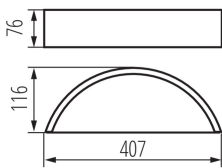

Настінний світильник

5905339237583

Бра Kanlux JASMIN - це ретельно виготовлені дерев'яні світильники, які дають можливість створення цікавого дизайну приміщень. Ефектний корпус у поєднанні з атласним склом, що забезпечує рівномірний розподіл світла, надасть неповторного характеру будь-якому інтер'єру.

ЗАГАЛЬНІ ДАНІ:

Колір: білий

Місце монтажу: для установки на стіні

Місце використання: всередині

Мінімальна відстань від освітленого об'єкта: 0,5m

Продукт не пристосований для накривання

термоізоляційним матеріалом: так

Напрямок освітлення світильника: вгору і вниз

Довжина (мм): 407

Ширина (мм): 116

Висота (мм): 76

ТЕХНІЧНІ ХАРАКТЕРИСТИКИ:

Номинальна напруга (В): 220-240 AC

Номинальна частота (Гц): 50

Потужність максимальна (Вт): max 20

Клас захисту від ураження електричним струмом: I

Матеріал плафону: скло

Джерела світла: GLS/CFL/LED

в комплекті джерело світла: ні

Цоколь: E27

Діапазон температури оточення, впливу якої може

піддаватися продукт (°C): 5÷25

Матеріал корпусу: дерево

Тип з'єднання: Колодка клемна

Діапазон перетинів застосовуваних кабелів [мм²]: 1÷1,5

Ступінь IP: 20

ДАНІ ЛОГІСТИКИ:

Як упаковано: 1

Кількість штук в проміжній упаковці: 1

Кількість штук у груповій упаковці: 1

Вага нетто одиниці [г]: 1050

Граматура [г]: 1230

Довжина споживчої упаковки [см]: 43

Ширина споживчої упаковки [см]: 17.5

Висота споживчої упаковки [см]: 8.5

Вага коробки [кг]: 1.23

Ширина коробки [см]: 17.5