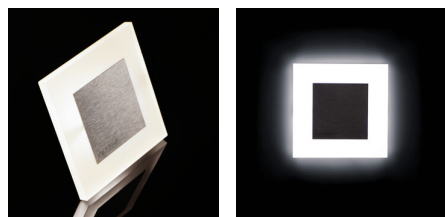

Світлодіодний сходовий світильник

5905339238009

APUS LED AC

Kanlux APUS - це сучасний дизайн у поєднанні з привабливим світловим ефектом. Чудова ідея для підсвічування сходів і коридорів або для того, щоб підкреслити дизайн приміщень. Унікальний дизайн світильника забезпечує рівномірне випромінювання світла. Версія AC оснащена джерелом живлення 230 В, яке поміщене в коробці, а версія PIR оснащена датчиком руху. Датчик виявляє рух / включає освітлення незалежно від інтенсивності навколишнього освітлення.

ЗАГАЛЬНІ ДАНІ:

Для настінного монтажу: так

Колір: нержавіюча сталь

Місце монтажу: для вбудовування в стіні

Місце використання: всередині

Мінімальна відстань від освітленого об'єкта: 0,1м

Можливість співпраці з притемнювачем: ні

Світлова ефективність лампи (лм/Вт): 10

Діапазон температури оточення, впливу якої може піддаватися продукт (°C): 5÷25

Матеріал корпусу: нержавіюча шліфована сталь, пластмаса

Тип з'єднання: Вільні кінці проводів