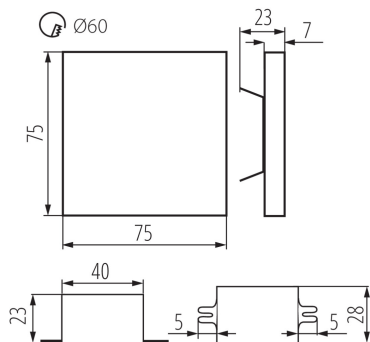

Kanlux APUS - це сучасний дизайн у поєднанні з привабливим світловим ефектом. Чудова ідея для підсвічування сходів і коридорів або для того, щоб підкреслити дизайн приміщень. Унікальний дизайн світильника забезпечує рівномірне випромінювання світла. Версія AC оснащена джерелом живлення 230 В, яке поміщене в коробці, а версія PIR оснащена датчиком руху. Датчик виявляє рух / включає освітлення незалежно від інтенсивності навколишнього освітлення.

ЗАГАЛЬНІ ДАНІ:

Для настінного монтажу: так

Колір: нержавіюча сталь

Місце монтажу: для вбудовування в стіні

Місце використання: всередині

Мінімальна відстань від освітленого об'єкта: 0,1м

Можливість співпраці з притемнювачем: ні

Блок живлення в комплекті: так

Довжина (мм): 75

Ширина (мм): 23

Висота (мм): 75

Необхідний діаметр монтажної коробки (Øмм): 60

Розміри монтажного отвору (мм): 60

Зінтегроване люмінесцентне джерело світла: так

ТЕХНІЧНІ ХАРАКТЕРИСТИКИ:

Номинальна напруга (В): 220-240 AC

Номинальна частота (Гц): 50

Потужність максимальна (Вт): 1.3

Клас захисту від ураження електричним струмом: II

Тип діода: LED SMD

Світловий потік (лм): 13

Колір лампи: теплий білий

Корельована колірна температура [K]: 3000

Послідовність кольору в еліпсах МакАдама: ≤6

Індекс кольоропередачі: 80

Тривалість роботи (год): 50000

Кількість циклів ввімкнуті/вимкнуті: ≥20000

Світлова ефективність лампи (лм/Вт): 10

Діапазон температури оточення, впливу якої може піддаватися продукт (°C): 5÷25

Матеріал корпусу: нержавіюча шліфована сталь, пластмаса

Тип з'єднання: Вільні кінці проводів

Довжина проводу (м): 0.18