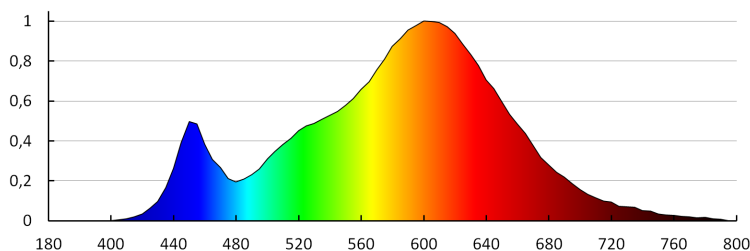

ДАНІ ЛОГІСТИКИ:

Одиниця виміру: штука

Як упаковано: 100

Кількість штук в проміжній упаковці: 1

Кількість штук у груповій упаковці: 100

Вага нетто одиниці [г]: 120

Граматура [г]: 124.9

Довжина споживчої упаковки [см]: 11

Ширина споживчої упаковки [см]: 2.5

Висота споживчої упаковки [см]: 16.5

Вага коробки [кг]: 12.49

Ширина коробки [см]: 34.5

Висота коробки [см]: 34.5

Довжина коробки [см]: 63

Обсяг коробки [м³]: 0.074986